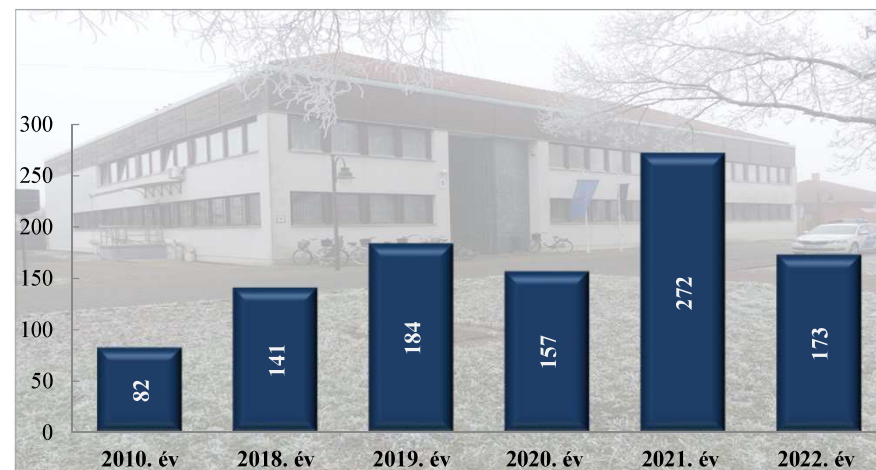

**Szándékos bűncselekmény elkövetésén tettenérés miatti elfogások száma
2010. és 2018-2022. évek statisztikai kimutatása
Szeghalmi Rendőrkapitányság**

**Biztonsági intézkedések száma
2010. és 2018-2022. évek statisztikai kimutatása
Szeghalmi Rendőrkapitányság**

**Bűncselekmény gyanúja miatti előállítások száma
2010. és 2018-2022. évek statisztikai kimutatása
Szeghalmi Rendőrkapitányság**

**Végrehajtott elővezetések száma
2010. és 2018-2022. évek statisztikai kimutatása
Szeghalmi Rendőrkapitányság**