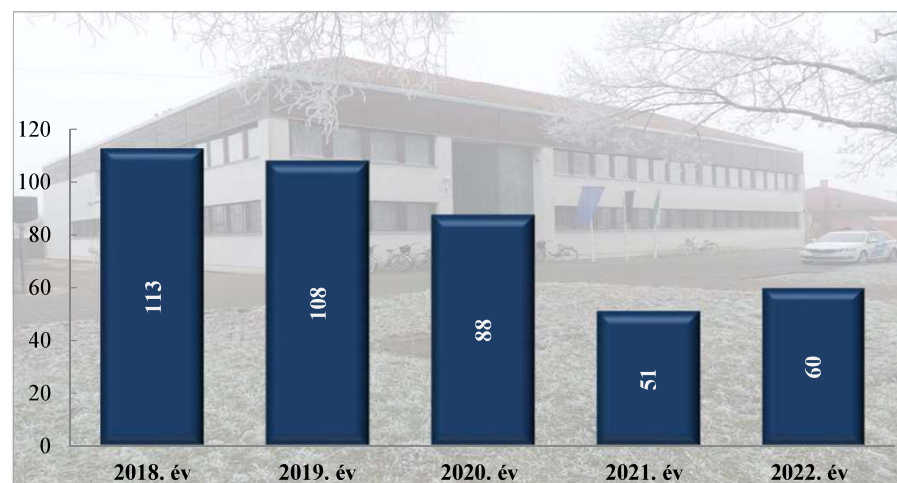

**Pozitív alkoholszonda alkalmazások száma
2010. és 2018-2022. évek statisztikai kimutatása
Szeghalmi Rendőrkapitányság**

Közterületi jelenlét erő (fő)
2021- 2022 év havi adatai
Szeghalmi Rendőrkapitányság

Tényleges közterületi szolgálati idő (óra)
2021- 2022 év havi adatai
Szeghalmi Rendőrkapitányság

Tulajdon elleni szabálysértési ügyek száma
2018-2022. évek statisztikai kimutatása
Szeghalmi Rendőrkapitányság