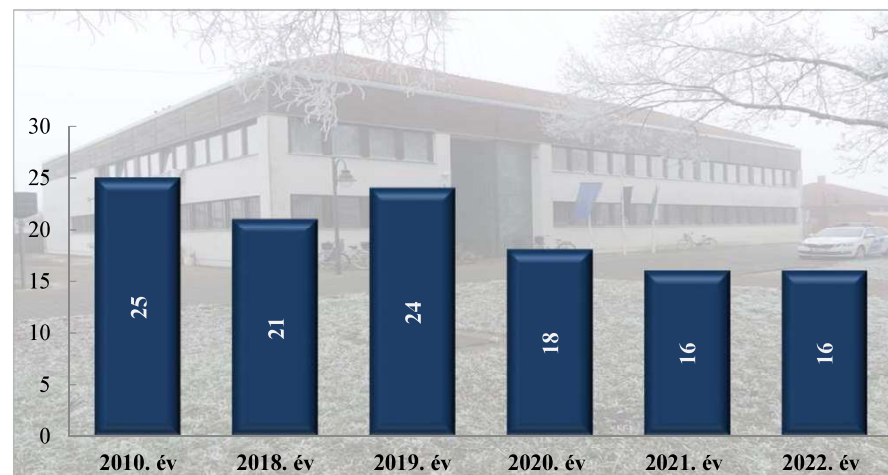

Személy sérüléses közúti közlekedési balesetekben meghalt személyek száma (fő)
2010. és 2018-2022. évek statisztikai kimutatása
Szeghalmi Rendőrkapitányság

**Könnyű sérüléssel közúti közlekedési balesetek száma
2010. és 2018-2022. évek statisztikai kimutatása
Szeghalmi Rendőrkapitányság**