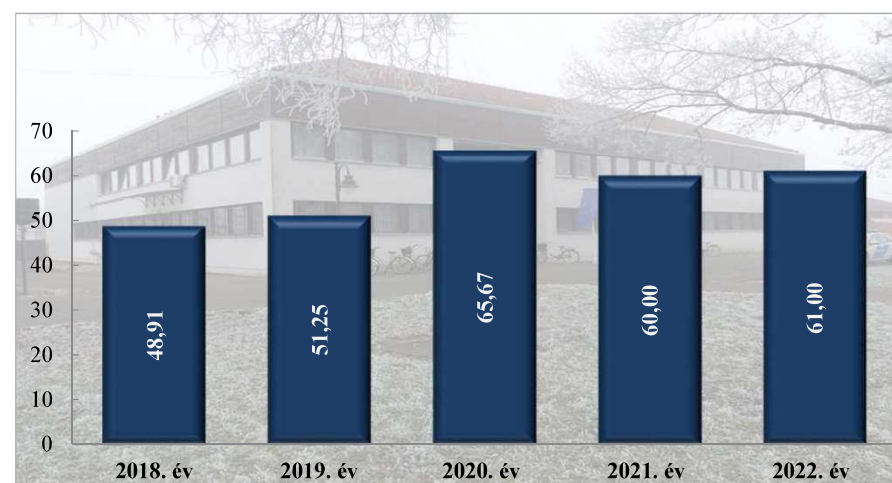

**Halálos közúti közlekedési balesetek száma
2010. és 2018-2022. évek statisztikai kimutatása
Szeghalmi Rendőrkapitányság**

Tulajdon elleni szabálysértések felderítési mutatója (%)
2018-2022. évek statisztikai kimutatása
Szeghalmi Rendőrkapitányság