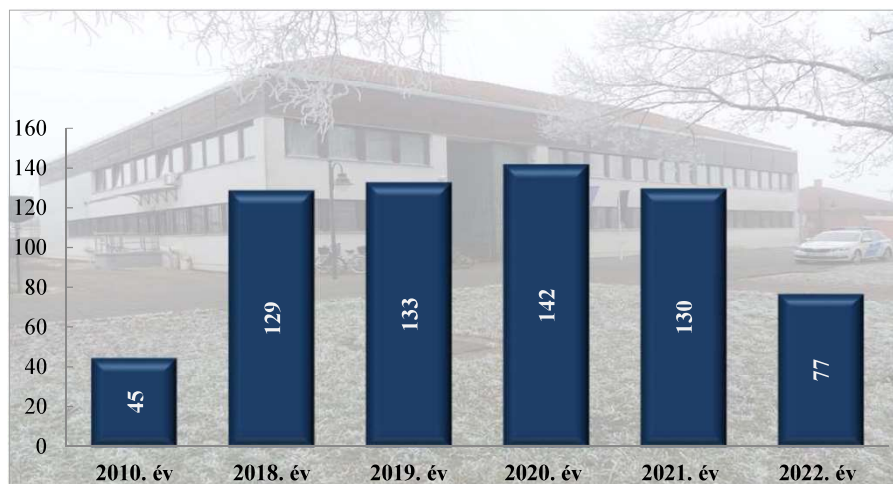

**Szándékos bűncselekmény elkövetésén tettenérés miatti elfogások száma
2010. és 2018-2022. évek statisztikai kimutatása
Szeghalmi Rendőrkapitányság**

**Biztonsági intézkedések száma
2010. és 2018-2022. évek statisztikai kimutatása
Szeghalmi Rendőrkapitányság**

**Bűncselekmény gyanúja miatti előállítások száma
2010. és 2018-2022. évek statisztikai kimutatása
Szeghalmi Rendőrkapitányság**

**Végrehajtott elővezetések száma
2010. és 2018-2022. évek statisztikai kimutatása
Szeghalmi Rendőrkapitányság**