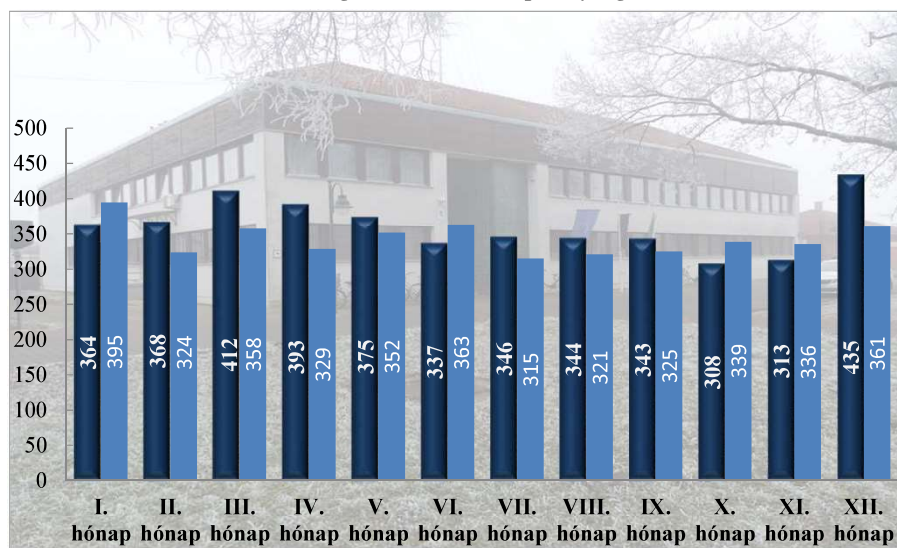

**Bűncselekmény gyanúja miatti előállítások száma
2010. és 2018-2022. évek statisztikai kimutatása
Szeghalmi Rendőrkapitányság**

**Végrehajtott elővezetések száma
2010. és 2018-2022. évek statisztikai kimutatása
Szeghalmi Rendőrkapitányság**

**Szabálysértési feljelentések és a kiszabott helyszíni bírságok száma
2010. és 2018-2022. évek statisztikai kimutatása
Szeghalmi Rendőrkapitányság**

**Büntető feljelentések száma
2010. és 2018-2022. évek statisztikai kimutatása
Szeghalmi Rendőrkapitányság**

**Pozitív alkoholszonda alkalmazások száma
2010. és 2018-2022. évek statisztikai kimutatása
Szeghalmi Rendőrkapitányság**

Közterületi jelenlét erő (fő)
2021- 2022 év havi adatai
Szeghalmi Rendőrkapitányság