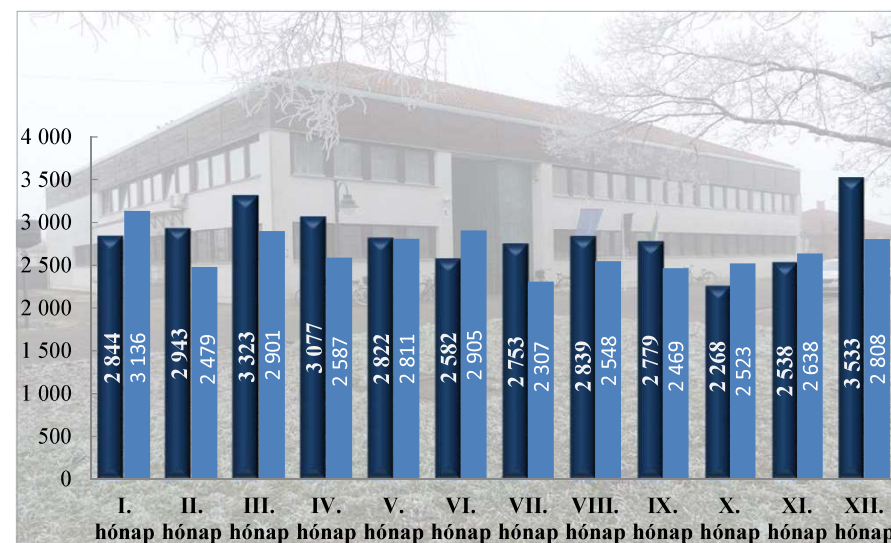

**Bűncselekmény gyanúja miatti előállítások száma
2010. és 2018-2022. évek statisztikai kimutatása
Szeghalmi Rendőrkapitányság**

**Végrehajtott elővezetések száma
2010. és 2018-2022. évek statisztikai kimutatása
Szeghalmi Rendőrkapitányság**

**Szabálysértési feljelentések és a kiszabott helyszíni bírságok száma
2010. és 2018-2022. évek statisztikai kimutatása
Szeghalmi Rendőrkapitányság**

**Büntető feljelentések száma
2010. és 2018-2022. évek statisztikai kimutatása
Szeghalmi Rendőrkapitányság**

**Pozitív alkoholszonda alkalmazások száma
2010. és 2018-2022. évek statisztikai kimutatása
Szeghalmi Rendőrkapitányság**

Közterületi jelenlét erő (fő)
2021- 2022 év havi adatai
Szeghalmi Rendőrkapitányság

Tényleges közterületi szolgálati idő (óra)
2021- 2022 év havi adatai
Szeghalmi Rendőrkapitányság

Tulajdon elleni szabálysértési ügyek száma
2018-2022. évek statisztikai kimutatása
Szeghalmi Rendőrkapitányság