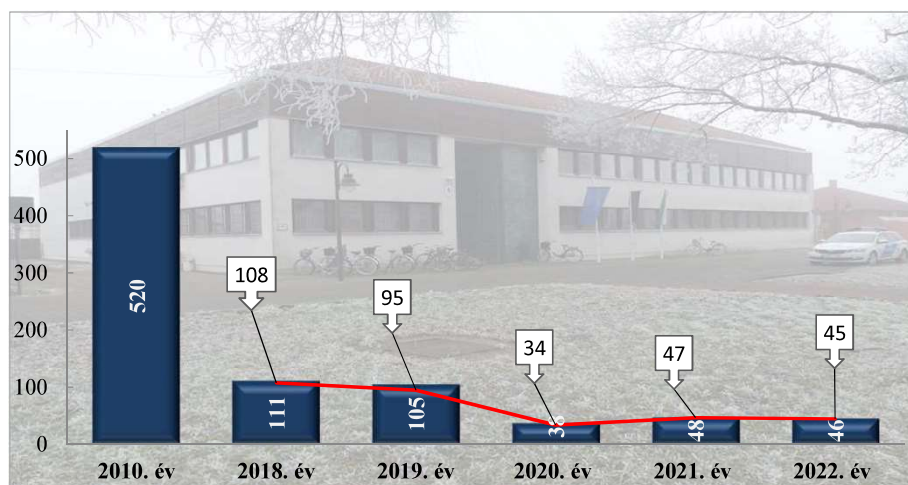

Közterületi jelenlét erő (fő)
2021- 2022 év havi adatai
Szeghalmi Rendőrkapitányság

**Pozitív alkoholszonda alkalmazások száma
2010. és 2018-2022. évek statisztikai kimutatása
Szeghalmi Rendőrkapitányság**